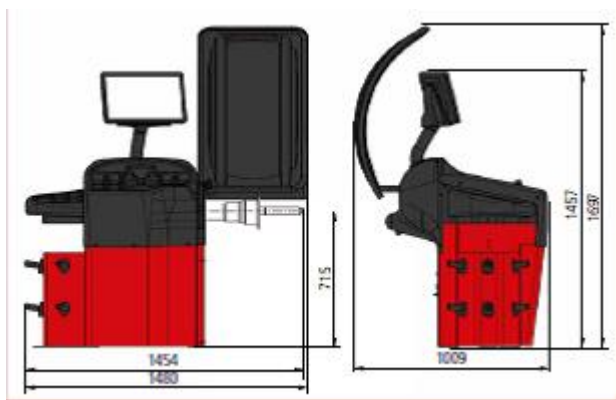

Dane techniczne	Librak 430
Średnica felgi	10"-30" automatycznie
Szerokość obręczy	1.5" - 22"
Max waga koła (kg)	80
Dokładność odczytu (g)	1
Czas cyklu (sec)	6
Prędkość obrotowa (obr/ min)	< 100
Zasilanie	230V - 50/60Hz