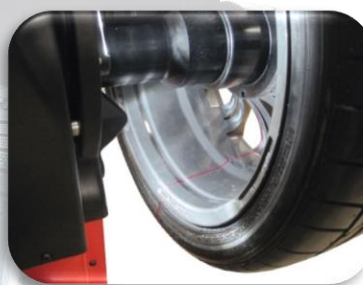

GAR338

**GAR 305**  
Standard 430PS-430S

**GAR 307**  
Standard 430P-430

**GAR316 OPCJA**  
DLA GAR 305

**GAR315 OPCJA**  
DLA GAR 307

Standard 430PS-  
430S-430P-430

Standard  
430PS-430S

GAR322 - Optional on 430P-  
430

Dane techniczne	Librak 430
Średnica felgi	10"-30" automatycznie
Szerokość obręczy	1.5" - 22"
Max waga koła (kg)	80
Dokładność odczytu (g)	1
Czas cyklu (sec)	6
Prędkość obrotowa (obr/ min)	< 100
Zasilanie	230V - 50/60Hz