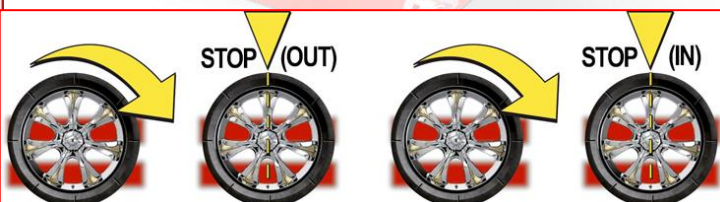

# Librak

430PS

430S

430P

430

Elektroniczna wyważarka do kół z mikroprocesorem.

Nowoczesna wyważarka wyposażona w 19" dotykowy ekran i komputer przemysłowy. Zapewnia maksymalną precyzję dzięki trzem automatycznym pomiarom parametrów koła do 30".

**MONITOR 19"  
TOUCH SCREEN**

Automatyczny start po opuszczeniu osłony oraz zatrzymanie koła w zewnętrznym punkcie umieszczenia ciężarka.

Automatyczny start po opuszczeniu osłony oraz zatrzymanie koła w zewnętrznym punkcie umieszczenia ciężarka.

Hamulec elektro-pneumatyczny.

Miernik odległości średnicy.

7 programów może być wybieranych po prostu za pomocą automatycznego wewnętrznego wskaźnika danych miernika.

Wewnętrzny wskaźnik danych z blokadą w odpowiedniej pozycji.

3 automatyczne programy **ALU S**

**STATIC** Tryb wyważania kół motocyklowych.

Program **SPLIT** (rozbić niewyważenia na 2 mniejsze ciężarki).

Program **SPOKE** (ukrycie ciężarków za ramionami felgi).

Nowoczesny system wyważania koła w celu zminimalizowania zużycia ciężarków, szybsze równoważenie dzięki mniejszej ilości obrotów kół i repozycjonowaniu.