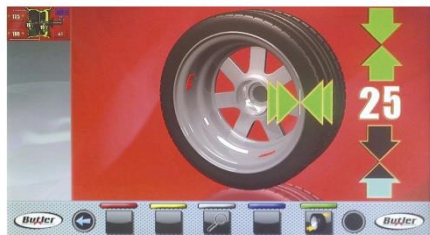

# Librak

430PS

430S

430P

430

Elektroniczna wyważarka do kół z mikroprocesorem.

Nowoczesna wyważarka wyposażona w 19" dotykowy ekran i komputer przemysłowy. Zapewnia maksymalną precyzję dzięki trzem automatycznym pomiarom parametrów koła do 30".

Hamulec elektro-pneumatyczny.

Miernik odległości średnicy.

7 programów może być wybieranych po prostu za pomocą automatycznego wewnętrznego wskaźnika danych miernika.

Wewnętrzny wskaźnik danych z blokadą w odpowiedniej pozycji.

3 automatyczne programy **ALU S**

**STATIC** Tryb wyważania kół motocyklowych.

Program **SPLIT** (rozbić niewyważenia na 2 mniejsze ciężarki).

Program **SPOKE** (ukrycie ciężarków za ramionami felgi).

Nowoczesny system wyważania koła w celu zminimalizowania zużycia ciężarków, szybsze równoważenie dzięki mniejszej ilości obrotów kół i repozycjonowaniu.